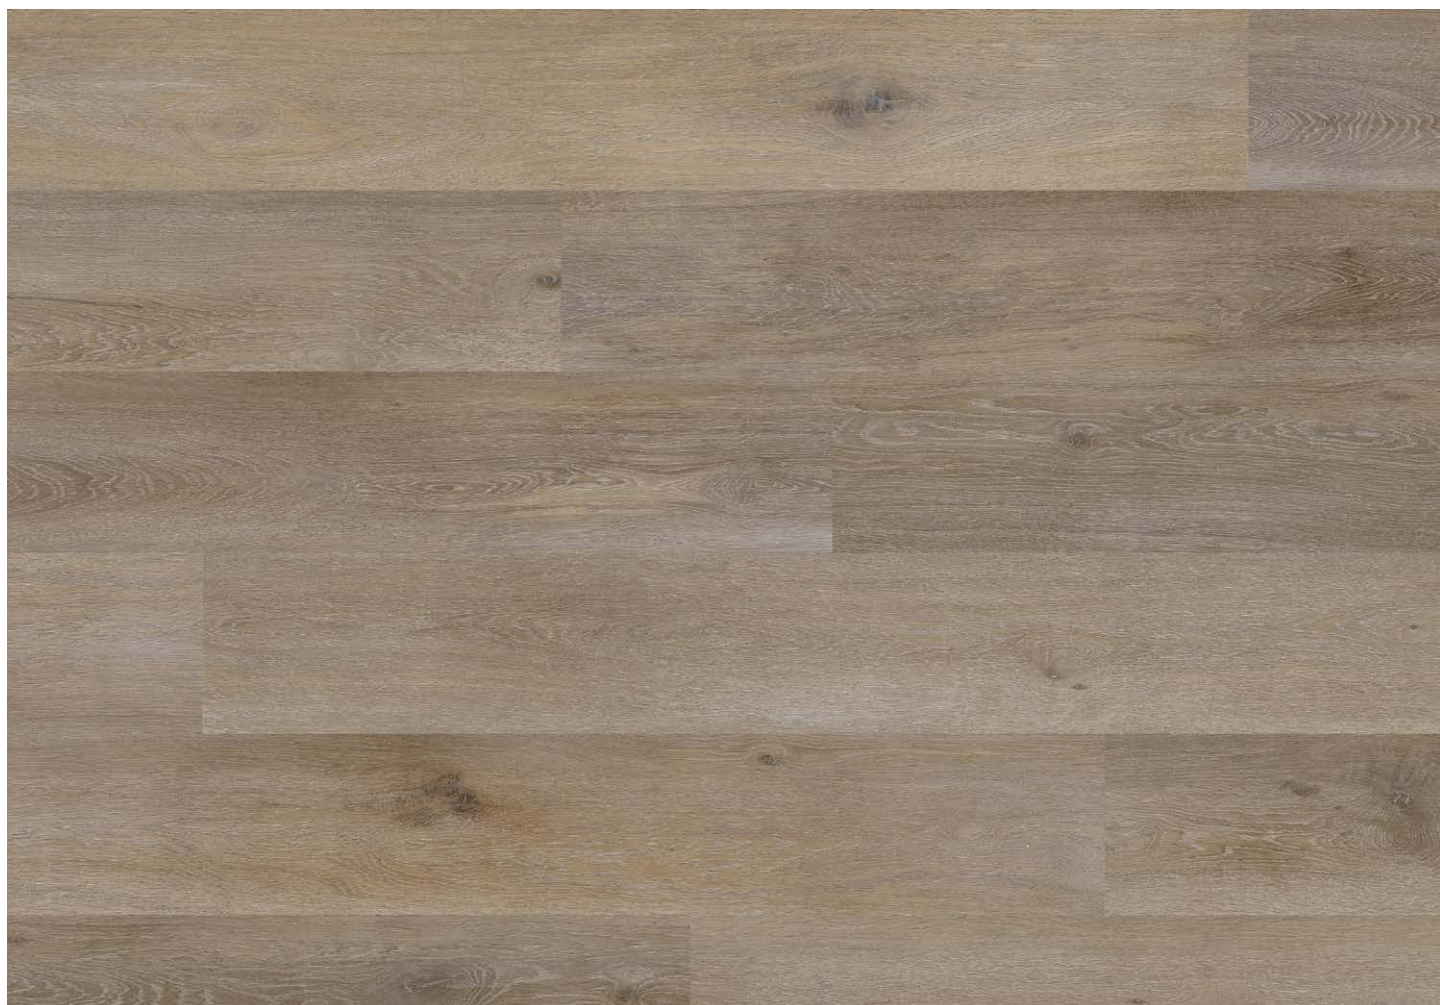

# MULTILAYER 0.55 DROPLOCK100™

ELEMENTAL

LVT MULTILAYER FLOORING

BY ASPECTA

## ICONIC OAK, OHRID

8476504X

220mm X 1510mm X 8/0,55mm

DIE ABBILDUNGEN DIENEN NUR DER VORAUSWAHL. UM EINEN BESSEREN EINDRUCK VON FARBE UND OBERFLÄCHE ZU ERHALTEN, FORDERN SIE BITTE ORIGINALMUSTER AN.

PICTURES ARE FOR REFERENCE ONLY. PLEASE ORDER SAMPLES TO EXPERIENCE THE FULL COLOUR AND TEXTURE