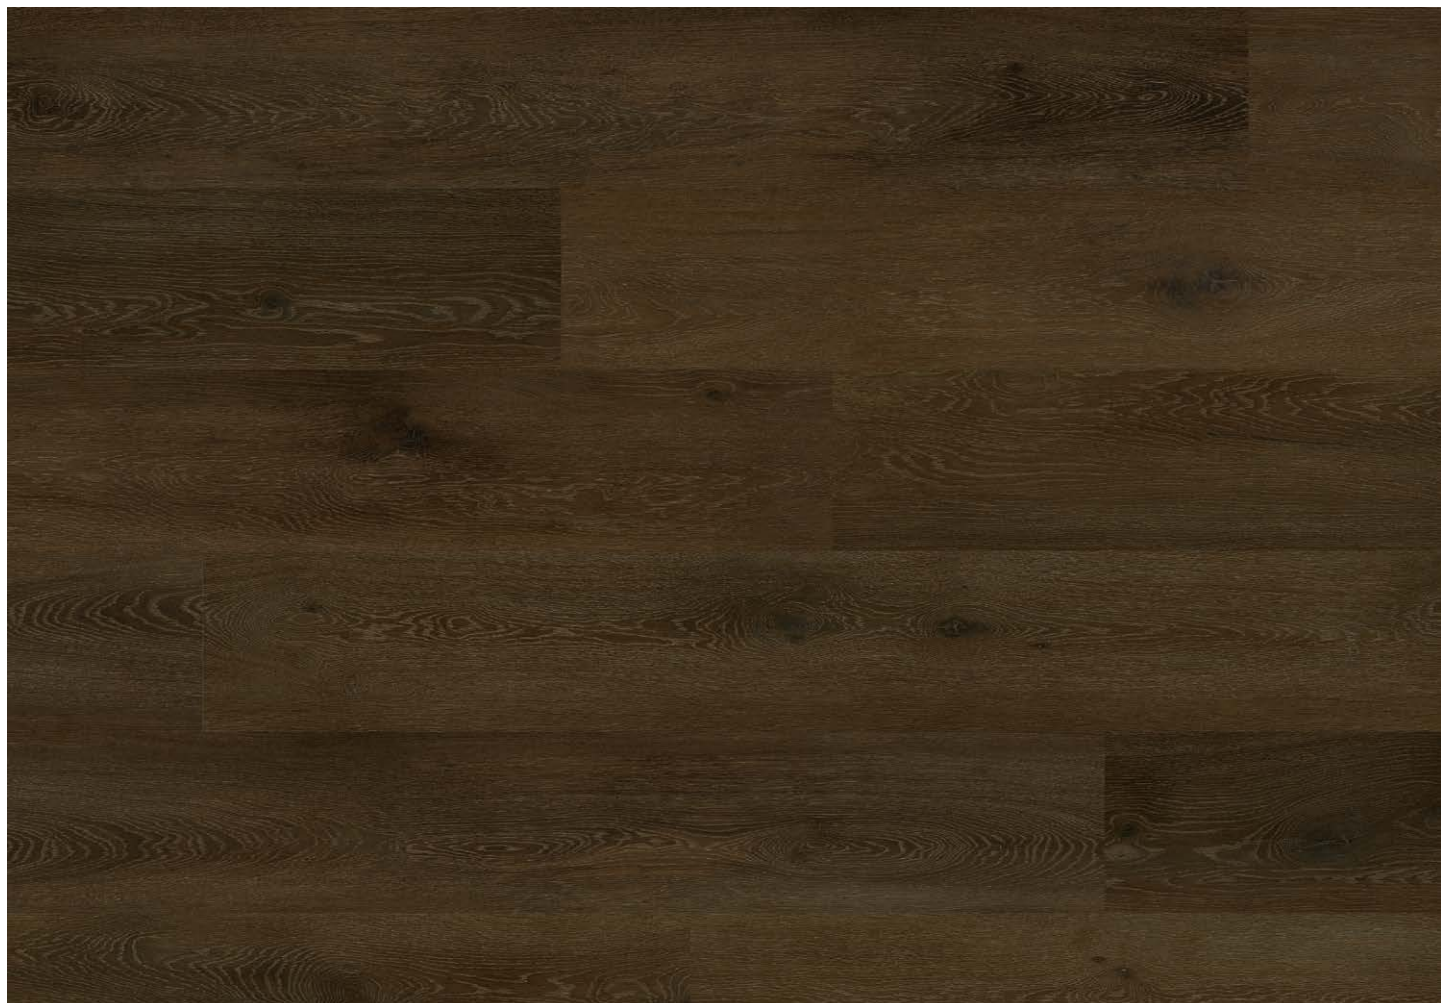

# MULTILAYER 0.55 DROPLOCK100™

ELEMENTAL

LVT MULTILAYER FLOORING

BY ASPECTA

## ICONIC OAK, LADOGA

8476542X

220mm X 1510mm X 8/0,55mm

DIE ABBILDUNGEN DIENEN NUR DER VORAUSWAHL. UM EINEN BESSEREN EINDRUCK VON FARBE UND OBERFLÄCHE ZU ERHALTEN, FORDERN SIE BITTE ORIGINALMUSTER AN.

PICTURES ARE FOR REFERENCE ONLY. PLEASE ORDER SAMPLES TO EXPERIENCE THE FULL COLOUR AND TEXTURE