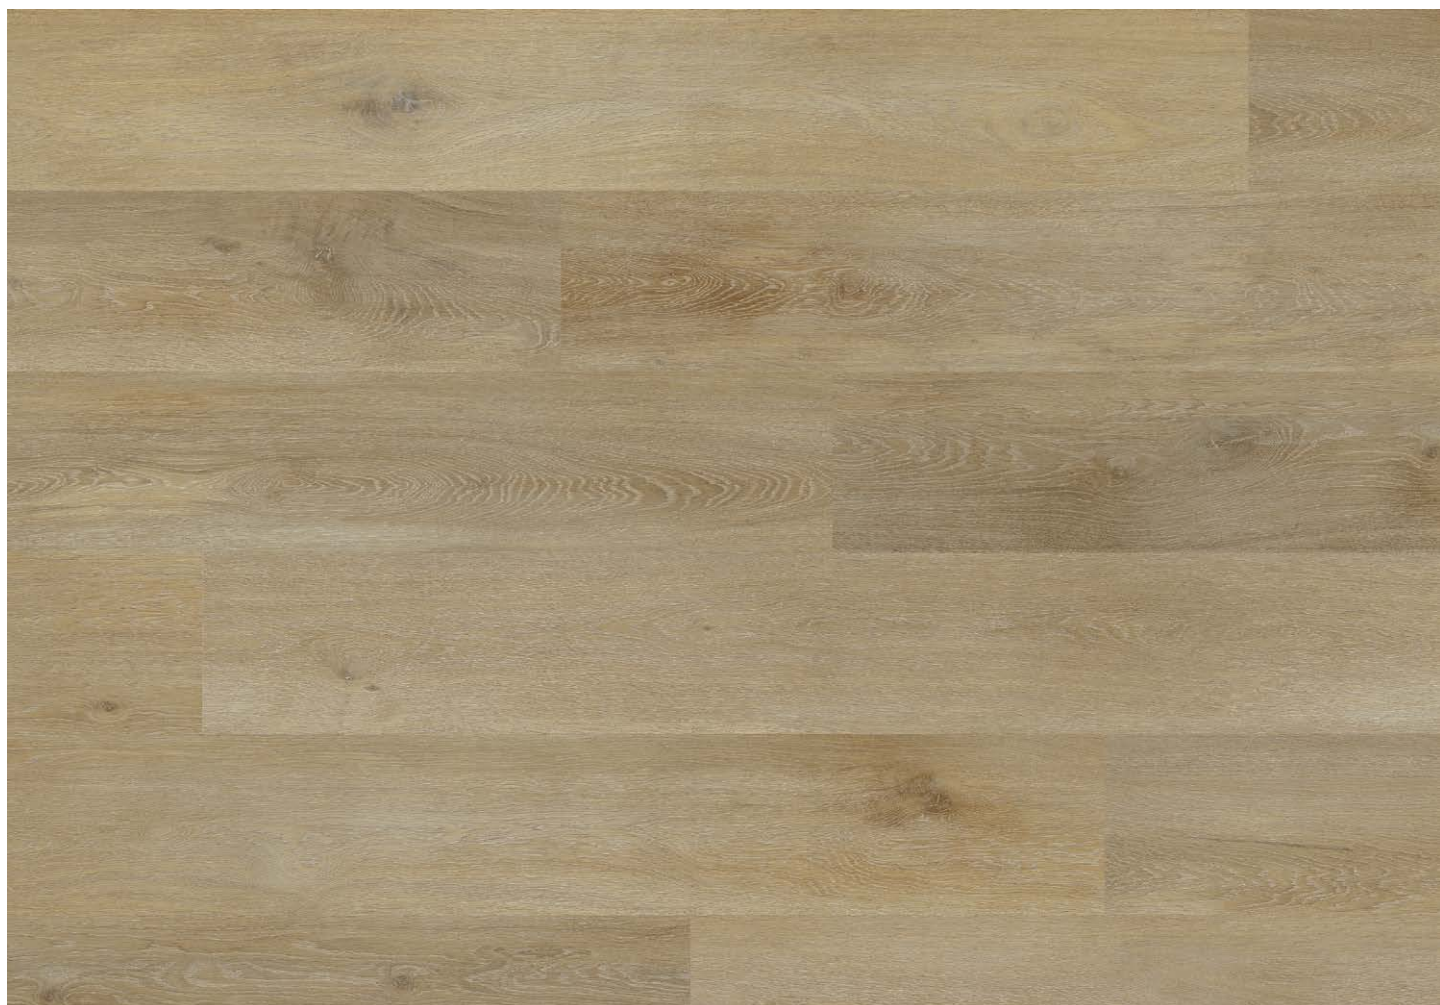

MULTILAYER 0.55 DROPLock100™

ELEMENTAL

LVT MULTILAYER FLOORING

BY ASPECTA

ICONIC OAK, GENEVA

8476502X

220mm X 1510mm X 8/0,55mm

DIE ABBILDUNGEN DIENEN NUR DER VORAUSSWAHL. UM EINEN BESSEREN EINDRUCK VON FARBE UND OBERFLÄCHE ZU ERHALTEN, FORDERN SIE BITTE ORIGINALMUSTER AN.

PICTURES ARE FOR REFERENCE ONLY. PLEASE ORDER SAMPLES TO EXPERIENCE THE FULL COLOUR AND TEXTURE