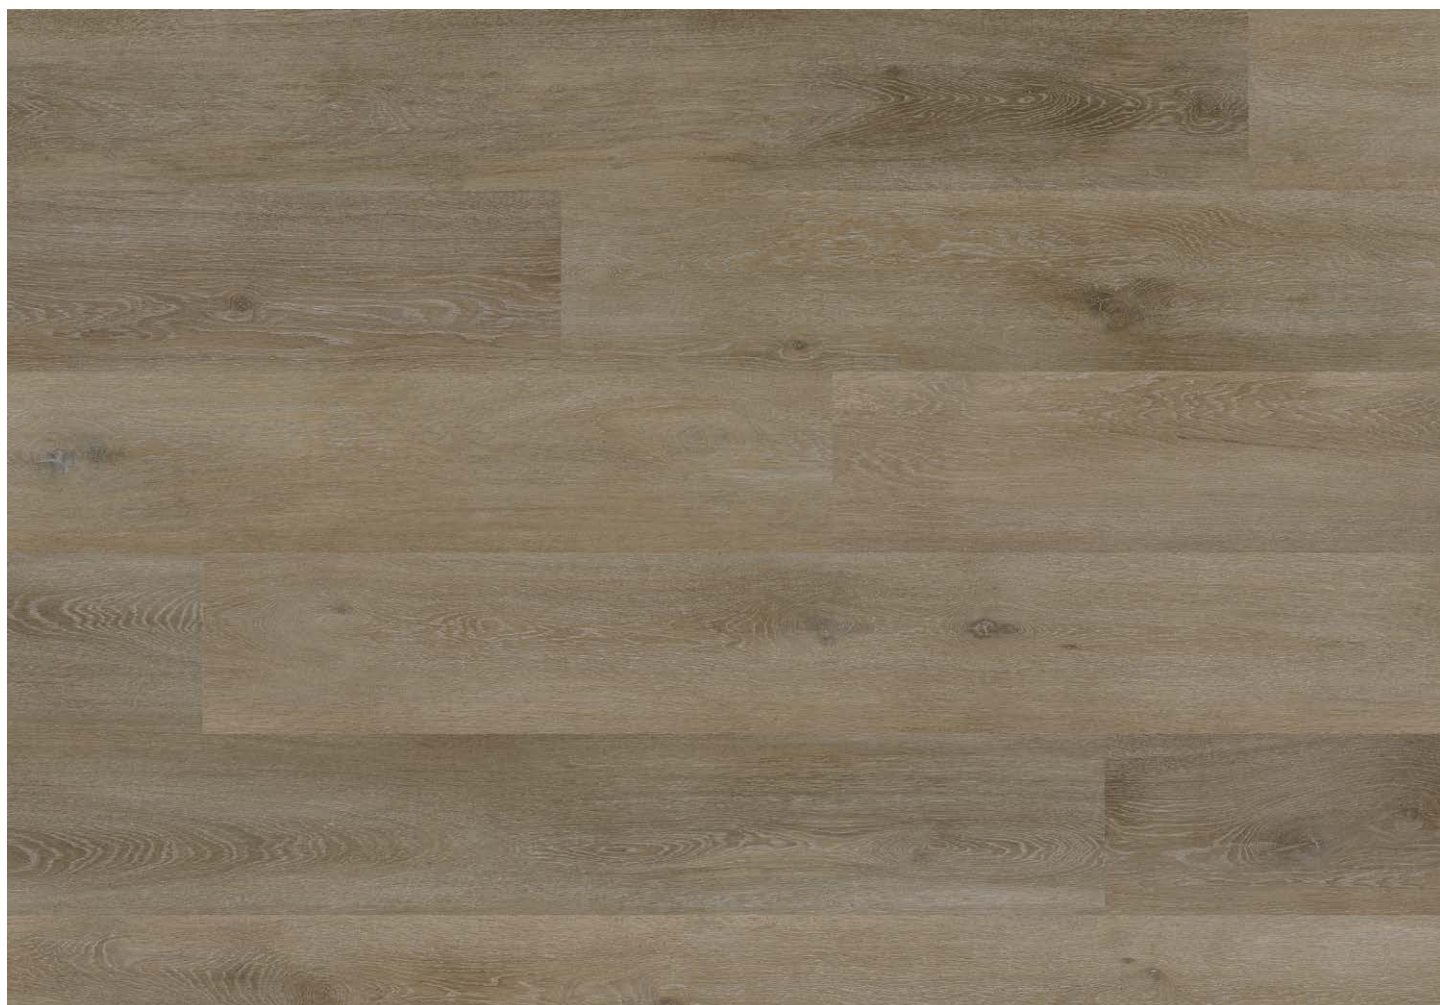

MULTILAYER 0.55 DROPLOCK100™

ELEMENTAL

LVT MULTILAYER FLOORING

BY ASPECTA

ICONIC OAK, CONSTANCE

8476544X

220mm X 1510mm X 8/0,55mm

DIE ABBILDUNGEN DIENEN NUR DER VORAUSWAHL. UM EINEN BESSEREN EINDRUCK VON FARBE UND OBERFLÄCHE ZU ERHALTEN, FORDERN SIE BITTE ORIGINALMUSTER AN.

PICTURES ARE FOR REFERENCE ONLY. PLEASE ORDER SAMPLES TO EXPERIENCE THE FULL COLOUR AND TEXTURE