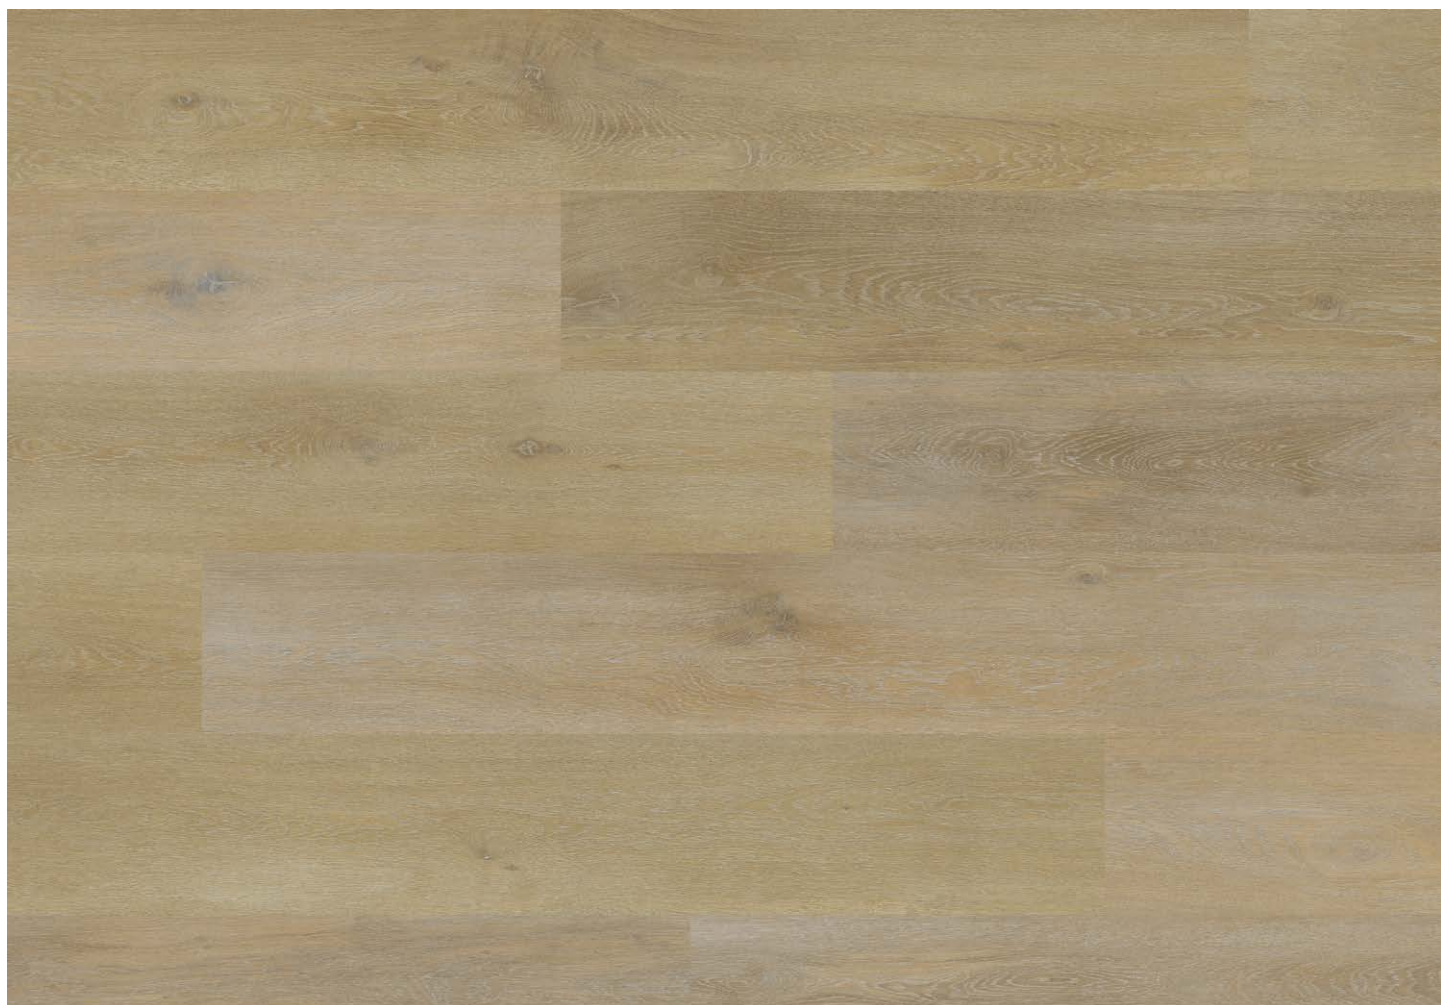

# MULTILAYER 0.55 DROPLOCK100™

ELEMENTAL

LVT MULTILAYER FLOORING

BY ASPECTA

## ICONIC OAK, COMO

8476565X

220mm X 1510mm X 8/0,55mm

DIE ABBILDUNGEN DIENEN NUR DER VORAUSSWAHL. UM EINEN BESSEREN EINDRUCK VON FARBE UND OBERFLÄCHE ZU ERHALTEN, FORDERN SIE BITTE ORIGINALMUSTER AN.

PICTURES ARE FOR REFERENCE ONLY. PLEASE ORDER SAMPLES TO EXPERIENCE THE FULL COLOUR AND TEXTURE