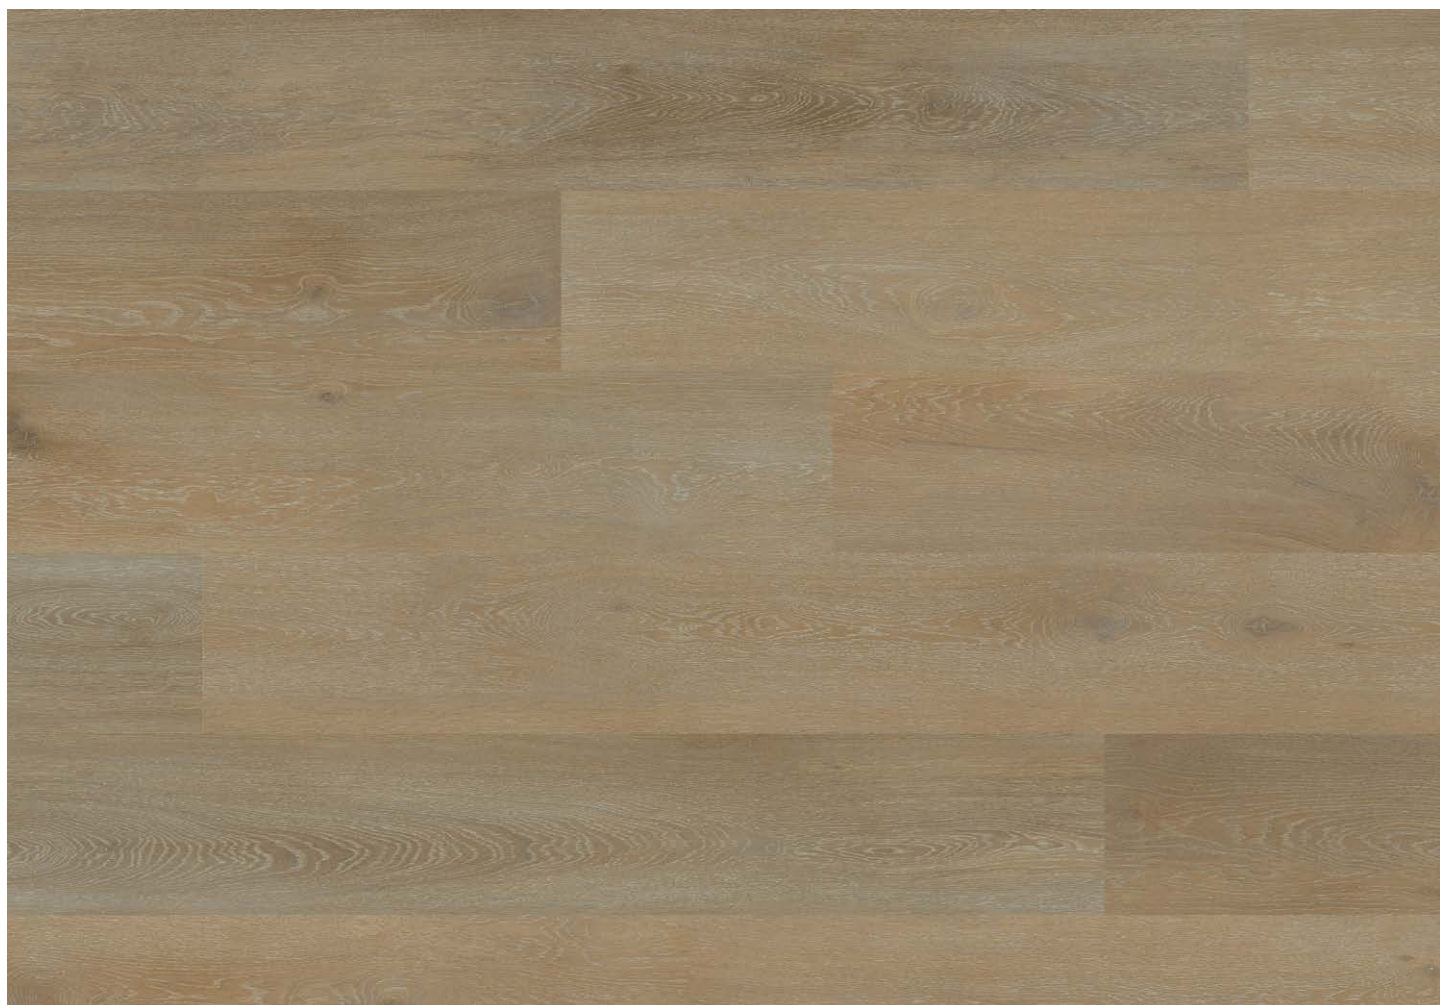

MULTILAYER 0.55 DROPLOCK100™

ELEMENTAL

LVT MULTILAYER FLOORING

BY ASPECTA

ICONIC OAK, BOLSENA

8476524X

220mm X 1510mm X 8/0,55mm

DIE ABBILDUNGEN DIENEN NUR DER VORAUSWAHL. UM EINEN BESSEREN EINDRUCK VON FARBE UND OBERFLÄCHE ZU ERHALTEN, FORDERN SIE BITTE ORIGINALMUSTER AN.

PICTURES ARE FOR REFERENCE ONLY. PLEASE ORDER SAMPLES TO EXPERIENCE THE FULL COLOUR AND TEXTURE