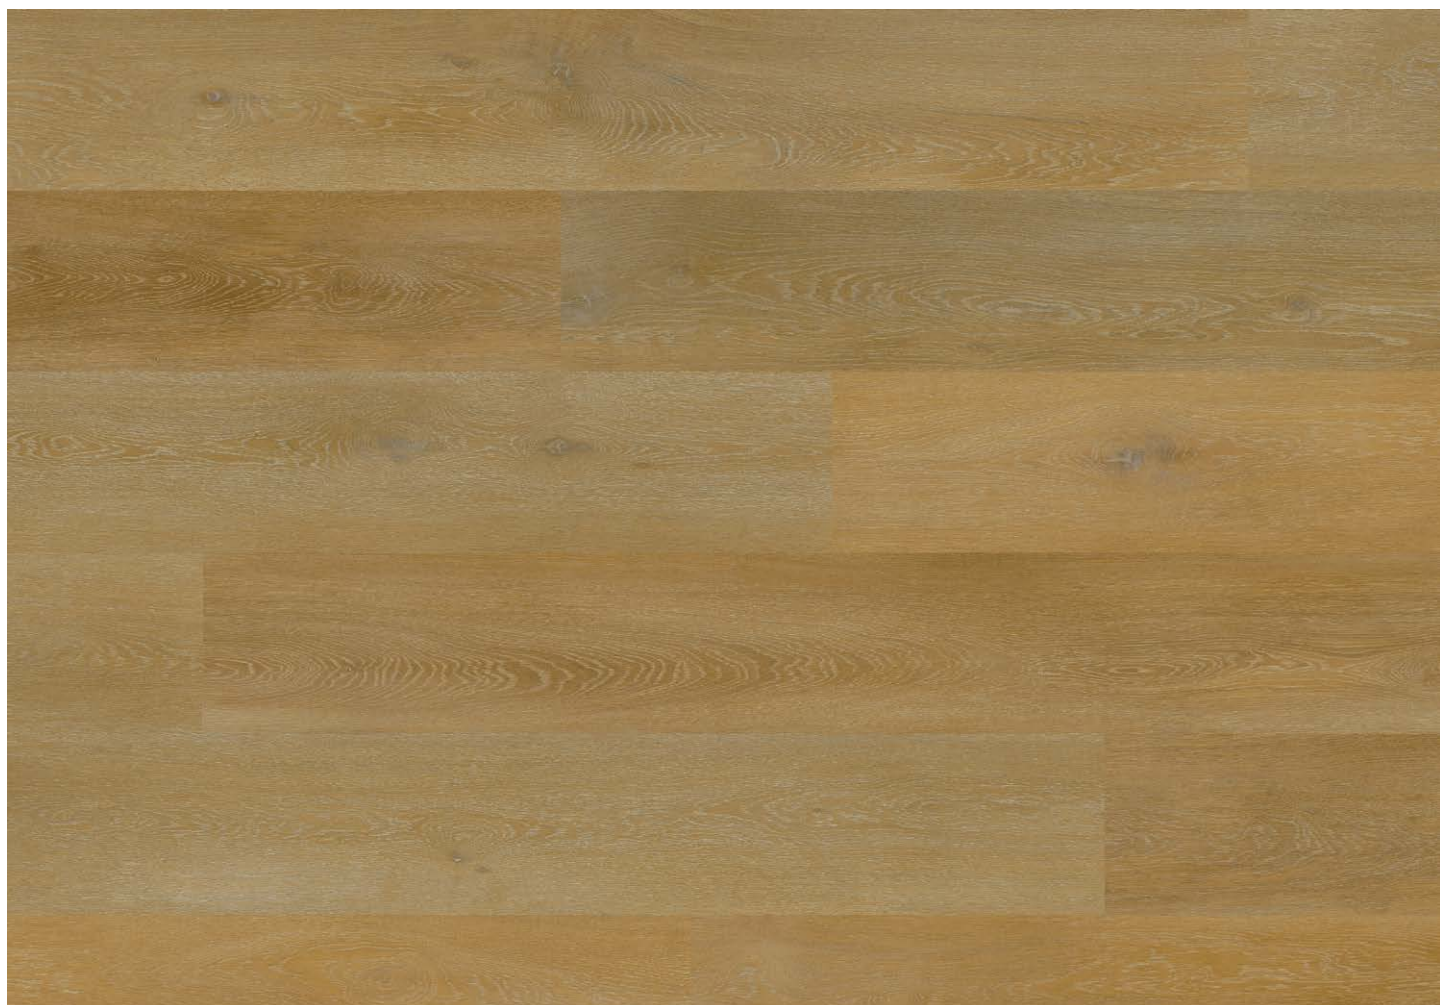

# MULTILAYER 0.55 DROPLOCK100™

ELEMENTAL

LVT MULTILAYER FLOORING

BY ASPECTA

## ICONIC OAK, ALBANO

8476526X

220mm X 1510mm X 8/0,55mm

DIE ABBILDUNGEN DIENEN NUR DER VORAUSWAHL. UM EINEN BESSEREN EINDRUCK VON FARBE UND OBERFLÄCHE ZU ERHALTEN, FORDERN SIE BITTE ORIGINALMUSTER AN.

PICTURES ARE FOR REFERENCE ONLY. PLEASE ORDER SAMPLES TO EXPERIENCE THE FULL COLOUR AND TEXTURE