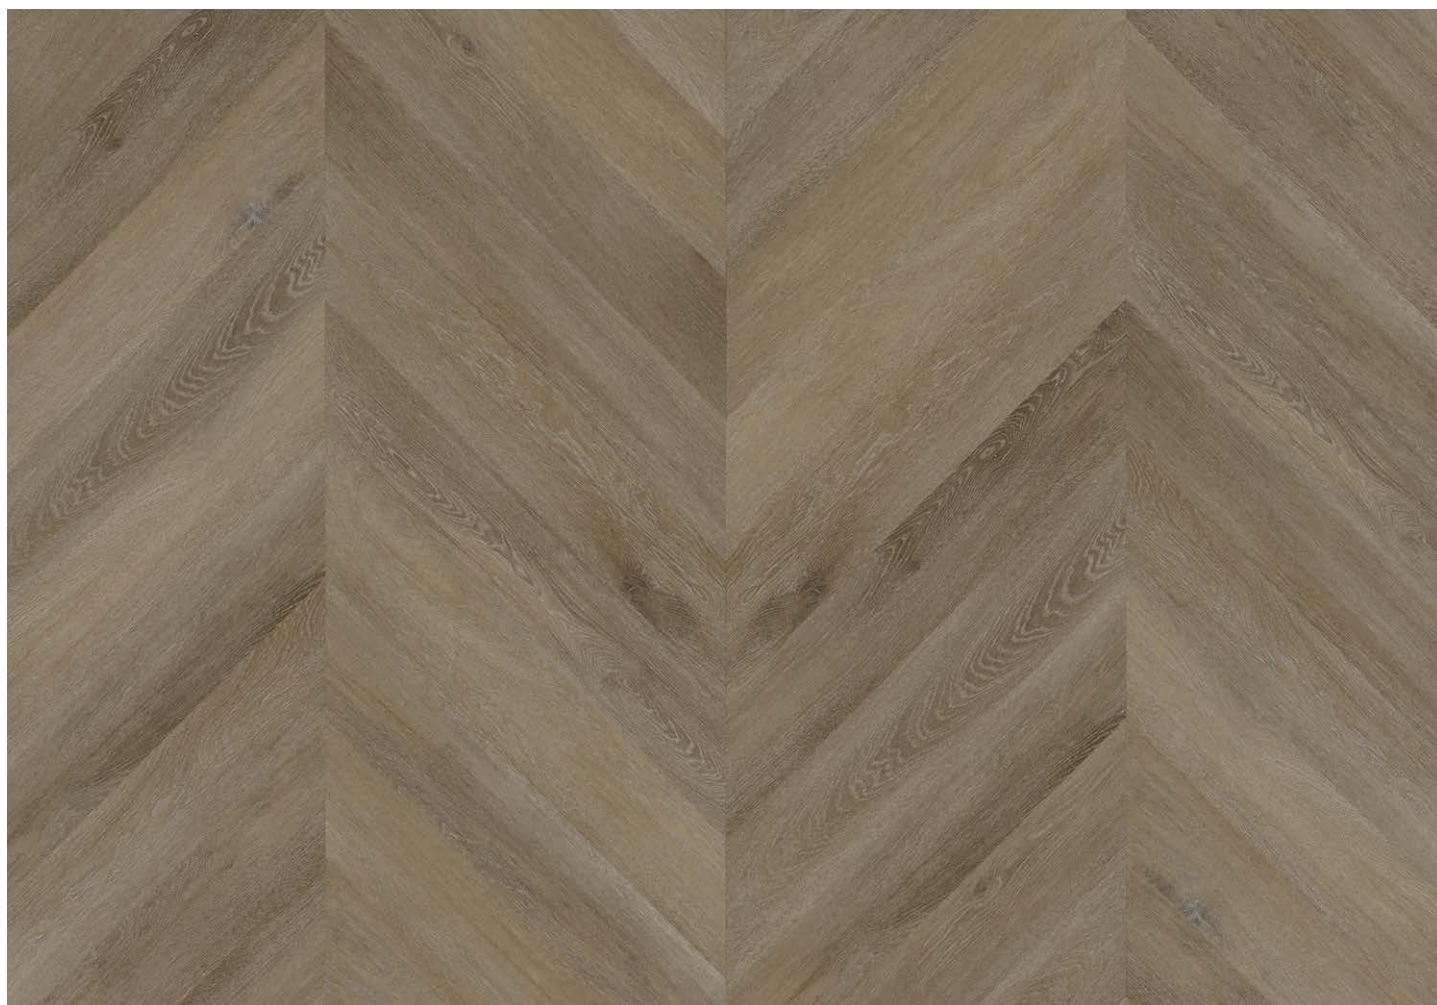

MULTILAYER 0.55 DROPLOCK100™

ELEMENTAL

LVT MULTILAYER FLOORING

BY ASPECTA

ICONIC OAK, CONSTANCE

85C76544X

120mm X 690mm X 8/0,55mm

DIE ABBILDUNGEN DIENEN NUR DER VORAUSSWAHL. UM EINEN BESSEREN EINDRUCK VON FARBE UND OBERFLÄCHE ZU ERHALTEN, FORDERN SIE BITTE ORIGINALMUSTER AN.

PICTURES ARE FOR REFERENCE ONLY. PLEASE ORDER SAMPLES TO EXPERIENCE THE FULL COLOUR AND TEXTURE