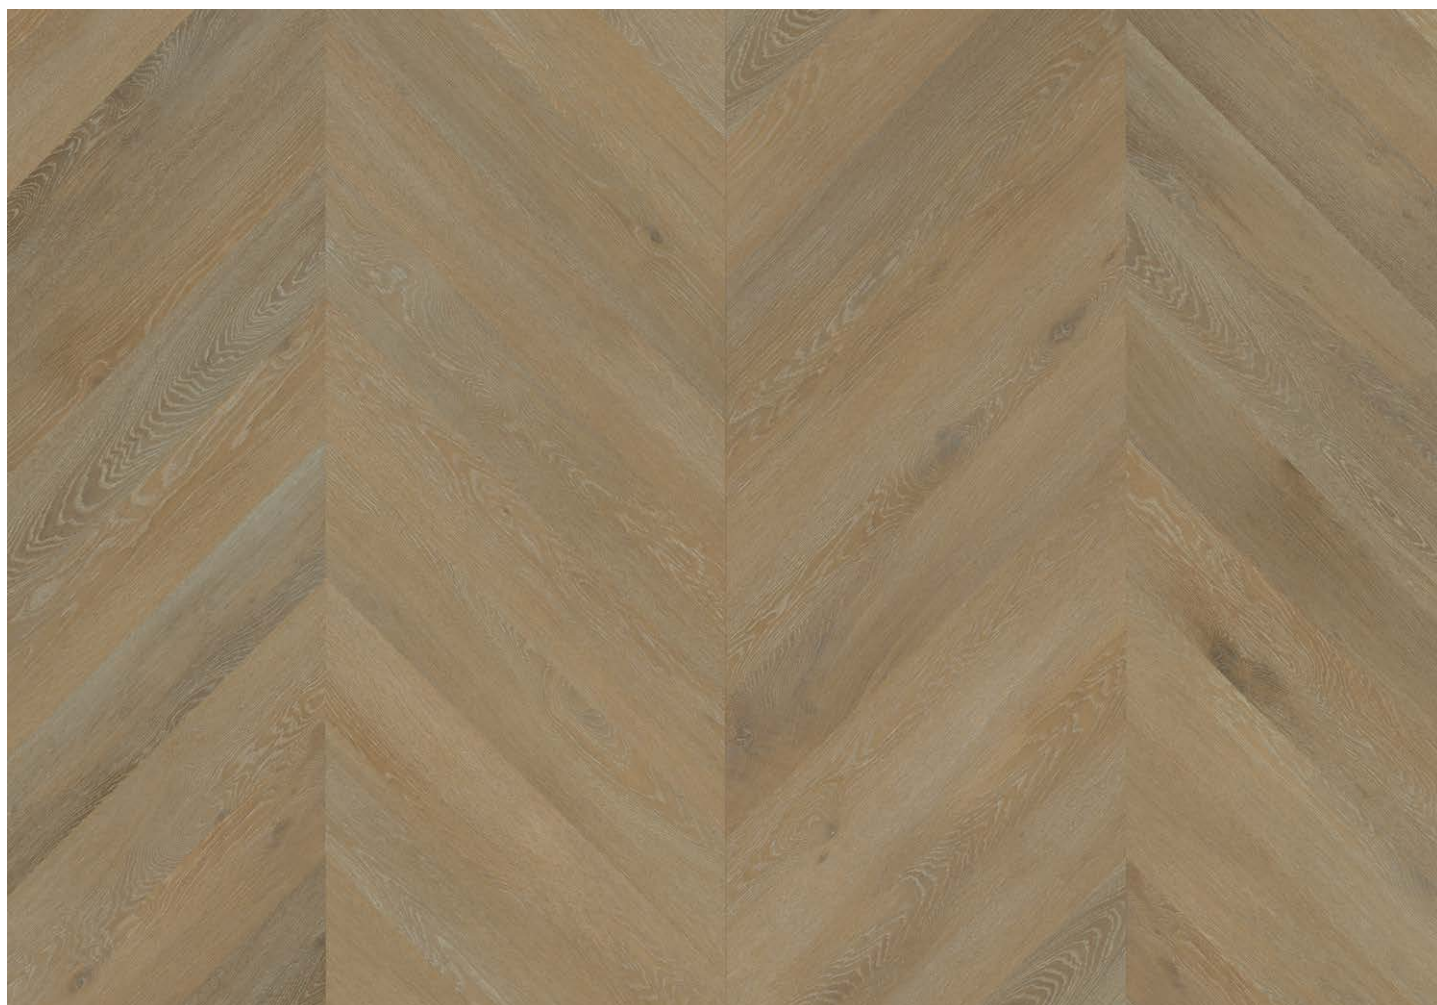

MULTILAYER 0.55 DROPLock100™

ELEMENTAL

LVT MULTILAYER FLOORING

BY ASPECTA

ICONIC OAK, BOLSENA

85C76524X

120mm X 690mm X 8/0,55mm

DIE ABBILDUNGEN DIENEN NUR DER VORAUSWAHL. UM EINEN BESSEREN EINDRUCK VON FARBE UND OBERFLÄCHE ZU ERHALTEN, FORDERN SIE BITTE ORIGINALMUSTER AN.

PICTURES ARE FOR REFERENCE ONLY. PLEASE ORDER SAMPLES TO EXPERIENCE THE FULL COLOUR AND TEXTURE